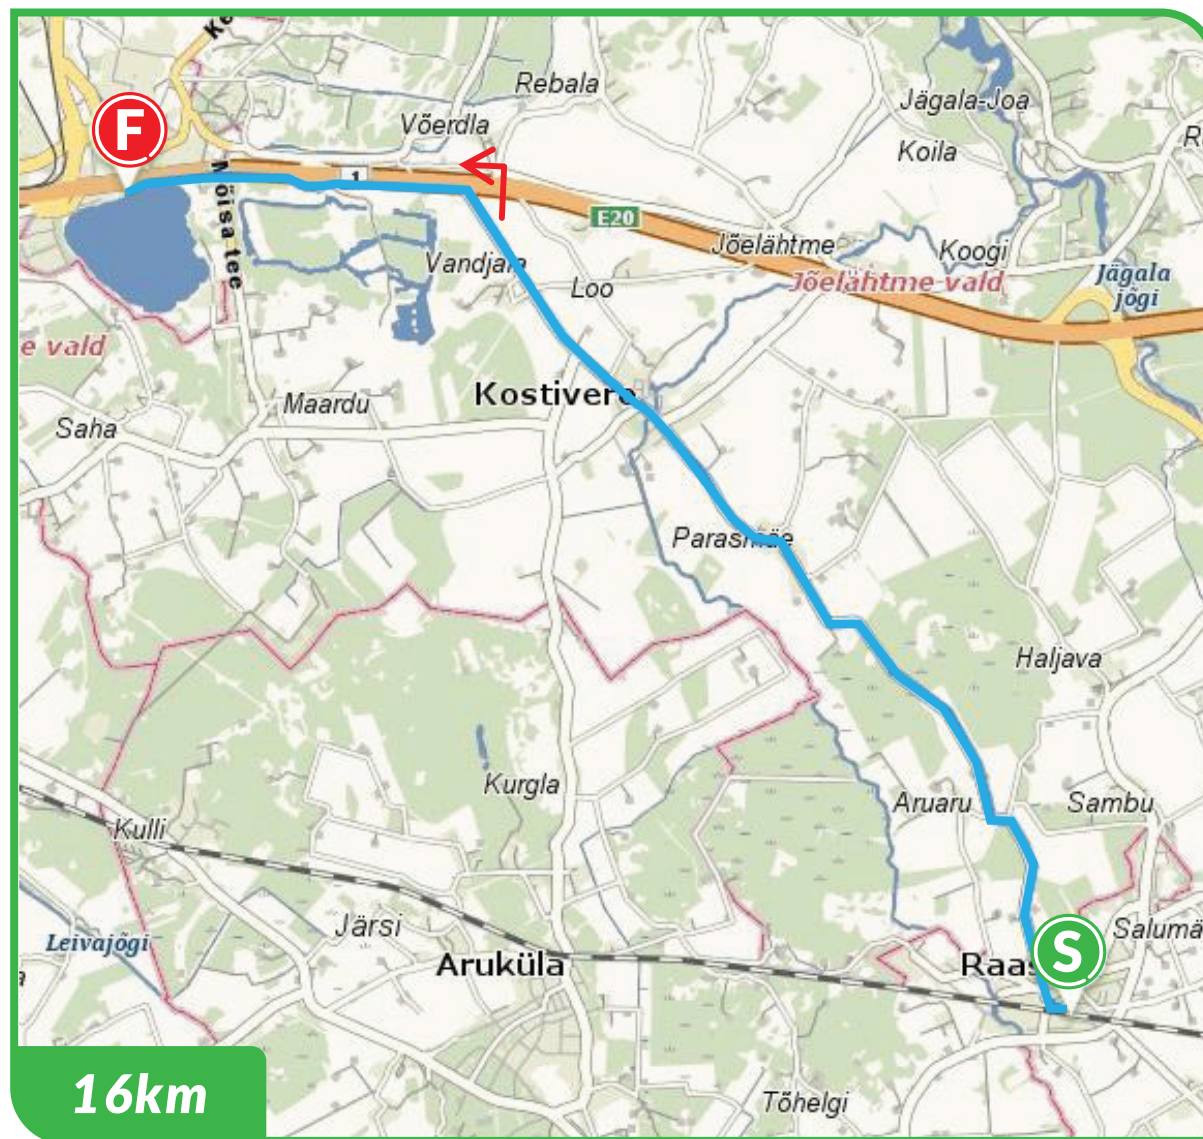

JOOKSJA 9

2

29 Raasiku Raudteejaam - Maardu järv

16km

MEEDIK - 56275176 /// PEAKORRALDAJA - 5012872

Maardu järv

1. 12,2km - keera vasakule

Raasiku raudteejaam