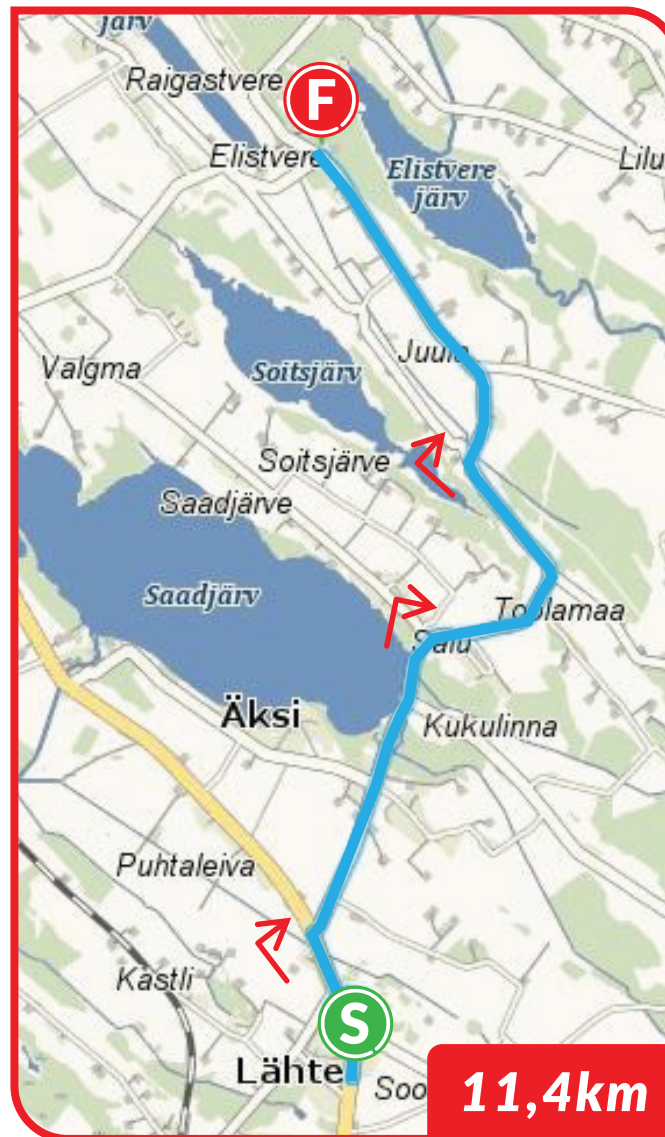

 JOOKSJA 2

 1

 12 Lähte, A&O kauplus - Elistvere loodusõppekeskus 

TIPUST
nn:POL
MUNAMÄELT · MERENI

JOOKSUVEST SELGA JA PEALAMP PÄHE

Elistvere loodusõppekeskus

- 1,5km - keera paremale
- 4,8km - hoia paremale
- 7,8km - hoia paremale