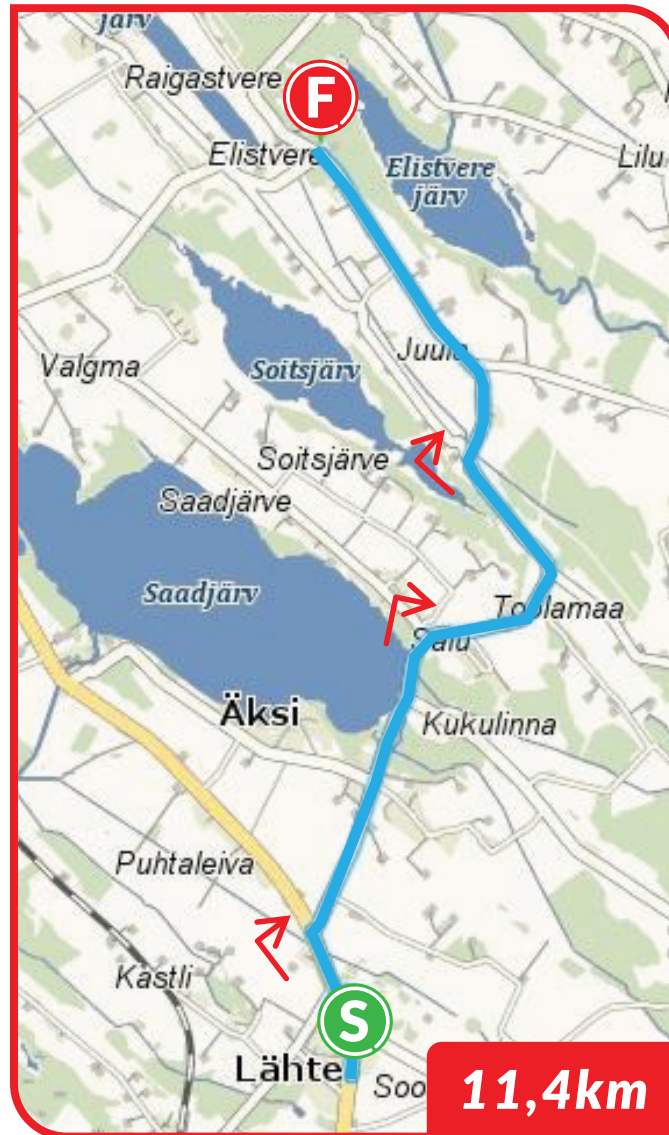

JOOKSJA 2

1

12

Lähte, A&O kauplus - Elistvere loodusõppekeskus

**Tipust**  
2023  
16.-18.6  
**run** **101**

JOOKSUVEST SELGA JA LAMBID KÜLGE!

**11,4km**

Elistvere loodusõppekeskus

- 1,5km - keera paremale
- 4,8km - hoia paremale
- 7,8km - hoia paremale

Lähte, A&O kaupluse parkla

☎ MEEDIK - 58846168 /// PEAKORRALDAJA - 5012872