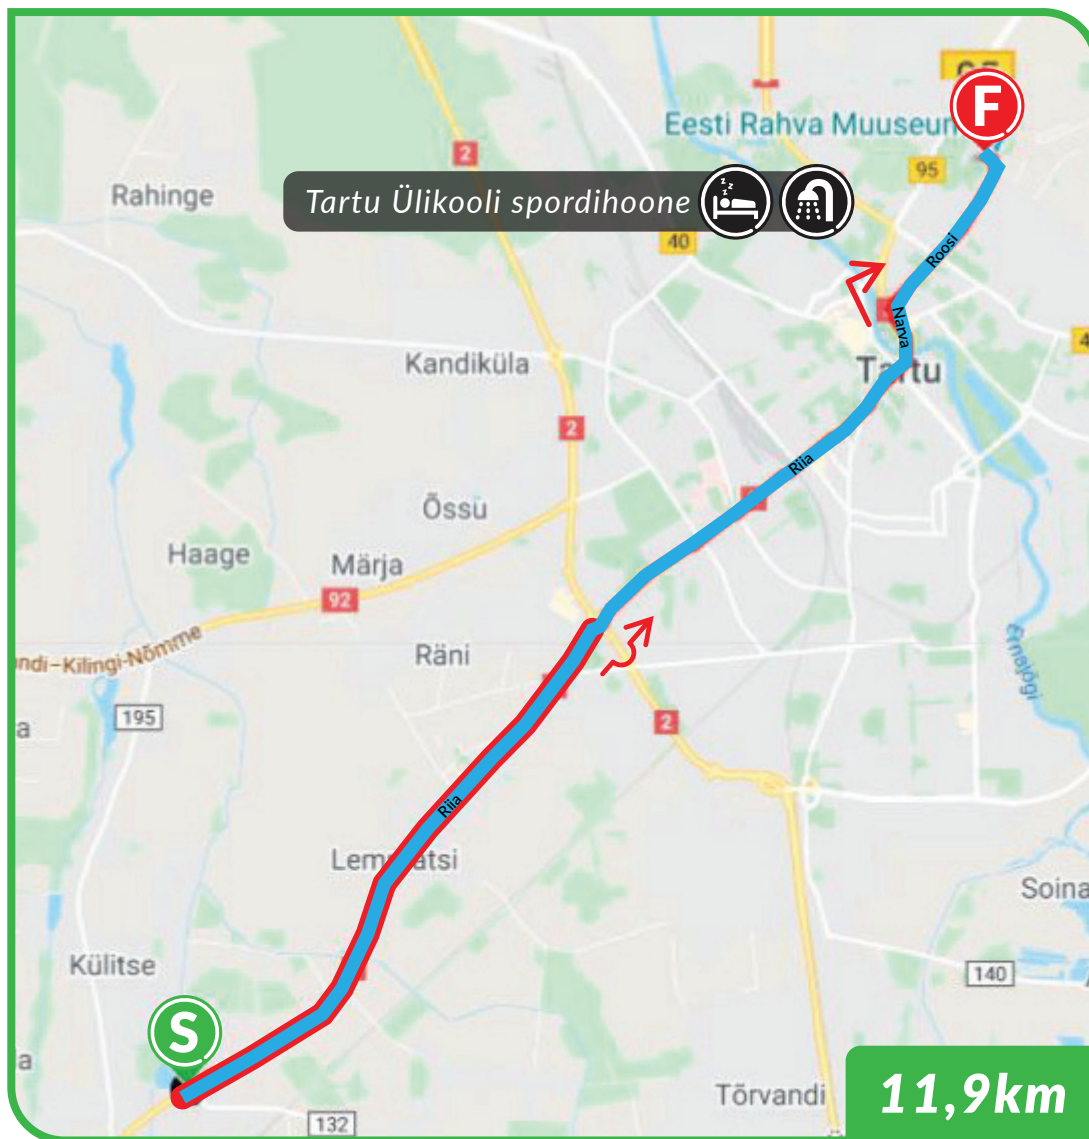

JOOKSJA 10  2

 10 Külitse - Tartu / Muuseumi tee 

JOOKSUVEST SELGA!

**Tripost**  
2023  
16.-18.6  
**ni**

Tartu / Muuseumi tee

- 5,8km - jätkka otse üle ringi  
*NB! Jälgi liikluskorraldust jalakäijatele kergliiklusteedel!*
- 10,1km - keera paremale  
Roosi tänavale

**Start - 5,8km ringteeni**  
saateautode peatumine/parkimine ei ole lubatud

Külitse

Tartu Ülikooli Spordihoone

Mine puhka >

 MEEDIK - **58846168** /// PEAKORRALDAJA - **5012872**