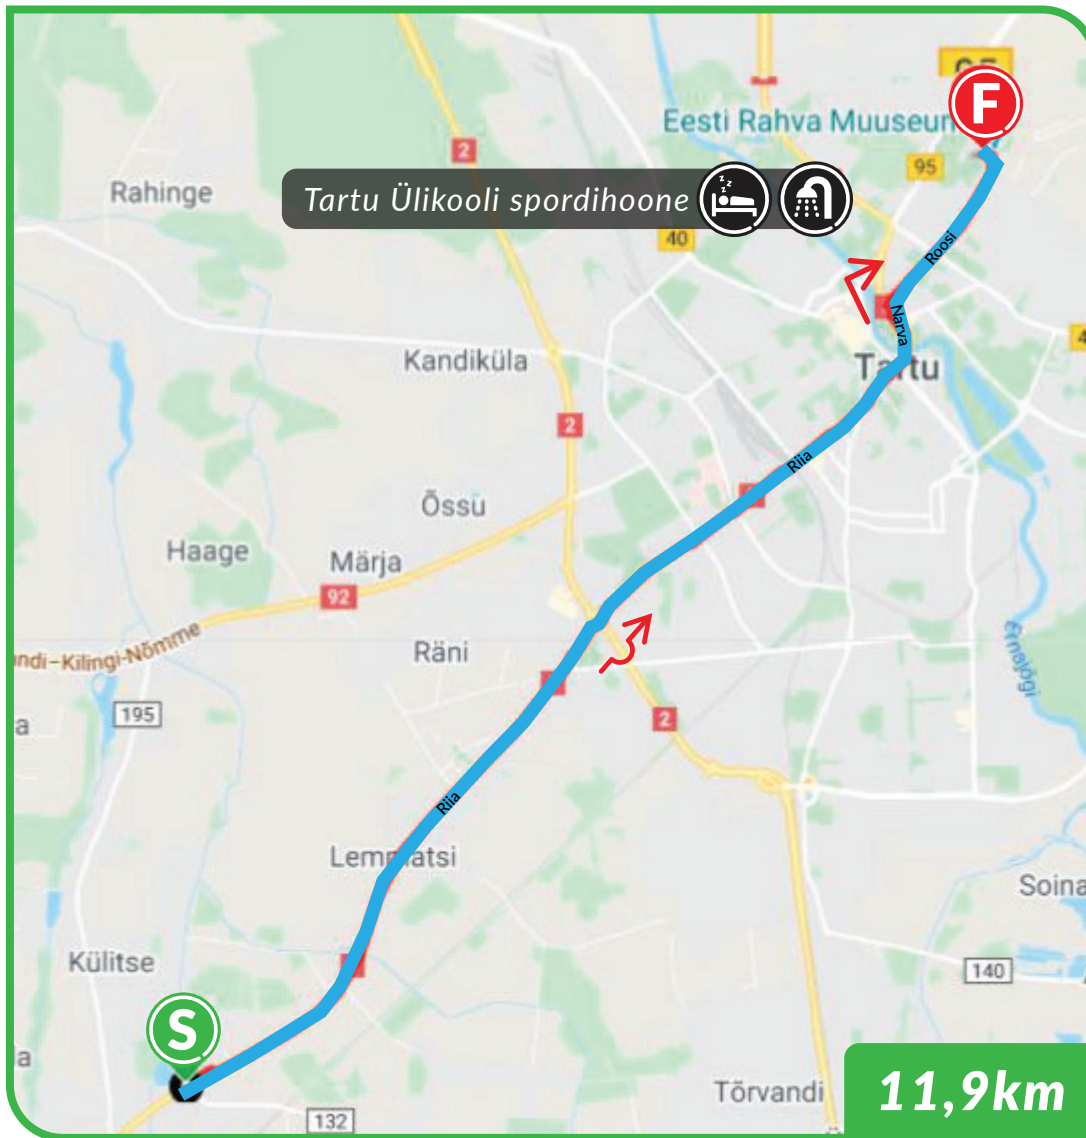

 **JOOKSJA 10**  **2**

 **10** *Külitse - Tartu / Muuseumi tee* 

JOOKSUVEST SELGA

TIPUST
nn!EOL
·MUNAMÄELT·»MERENI·

Tartu / Muuseumi tee

1. 5,8km – jätka otse üle ringi
2. 10,1km – keera paremale
Roosi tänavale