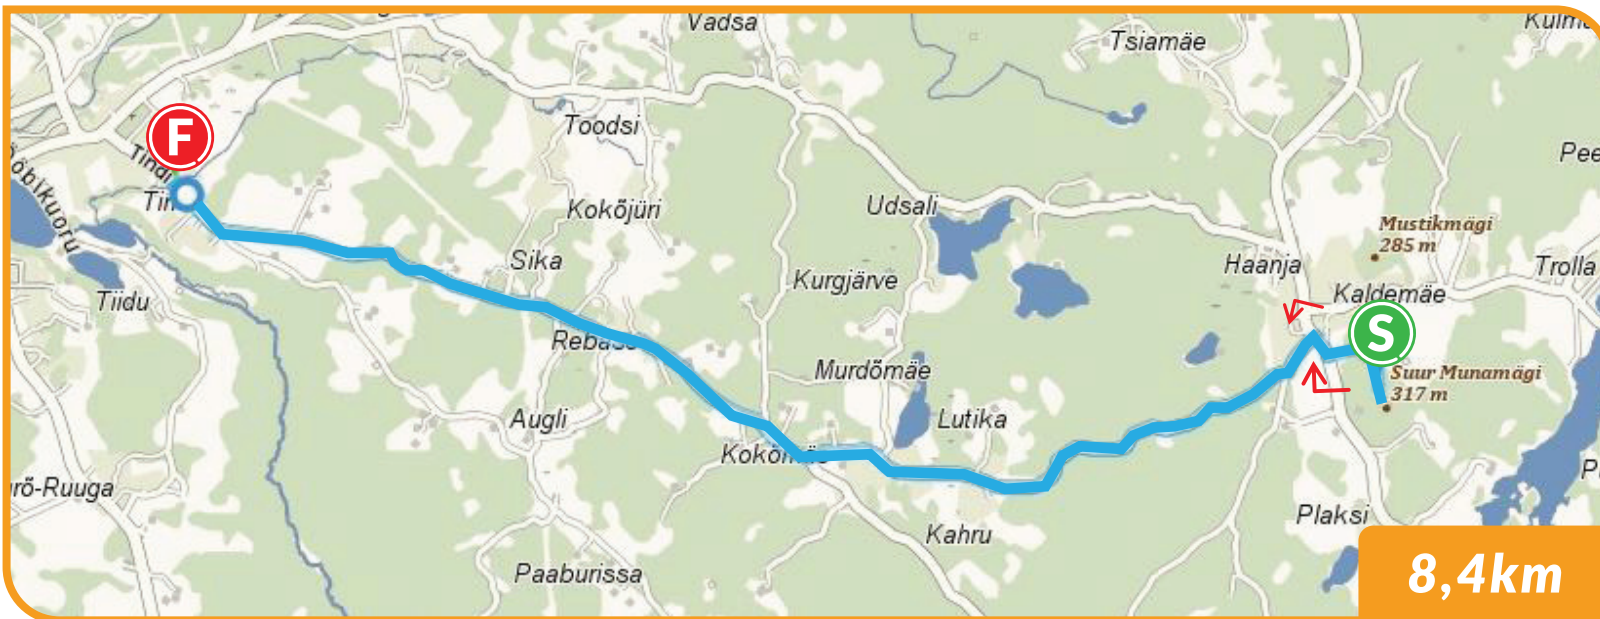

JOOKSJA 1

1

TRUST
2020
8-9.08
TRUST
POL

MUNAMÄELT -> MERENI

1 Suur-Munamägi - Rõuge Ööbikuoru

8,4km

Rõuge Ööbikuoru

1. 600m - keera paremale
2. 750m - keera vasakule