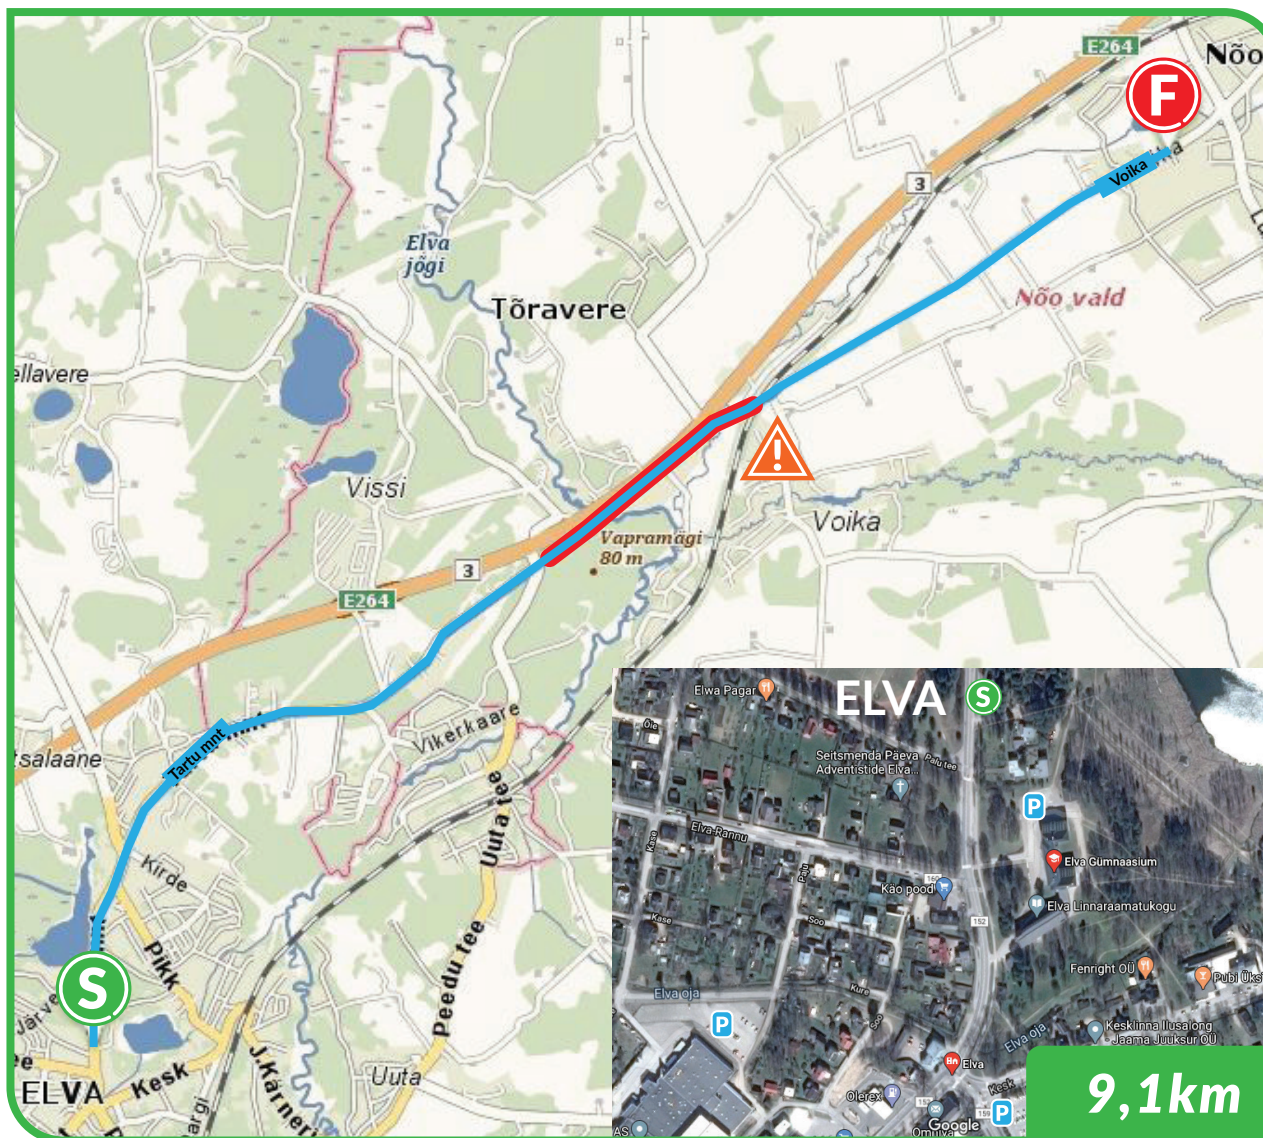

 JOOKSJA 8  2

 8 Elva staadion - Nõo Rannahall 

Nõo Rannahall

 **6,2km**
raudteeületuskoht
autoga üle ei pääse

5,5 - 6,5 km
saateautode peatumine/parkimine ei ole lubatud

Elva staadion

 MEEDIK - **58846168** /// PEAKORRALDAJA - **5012872**