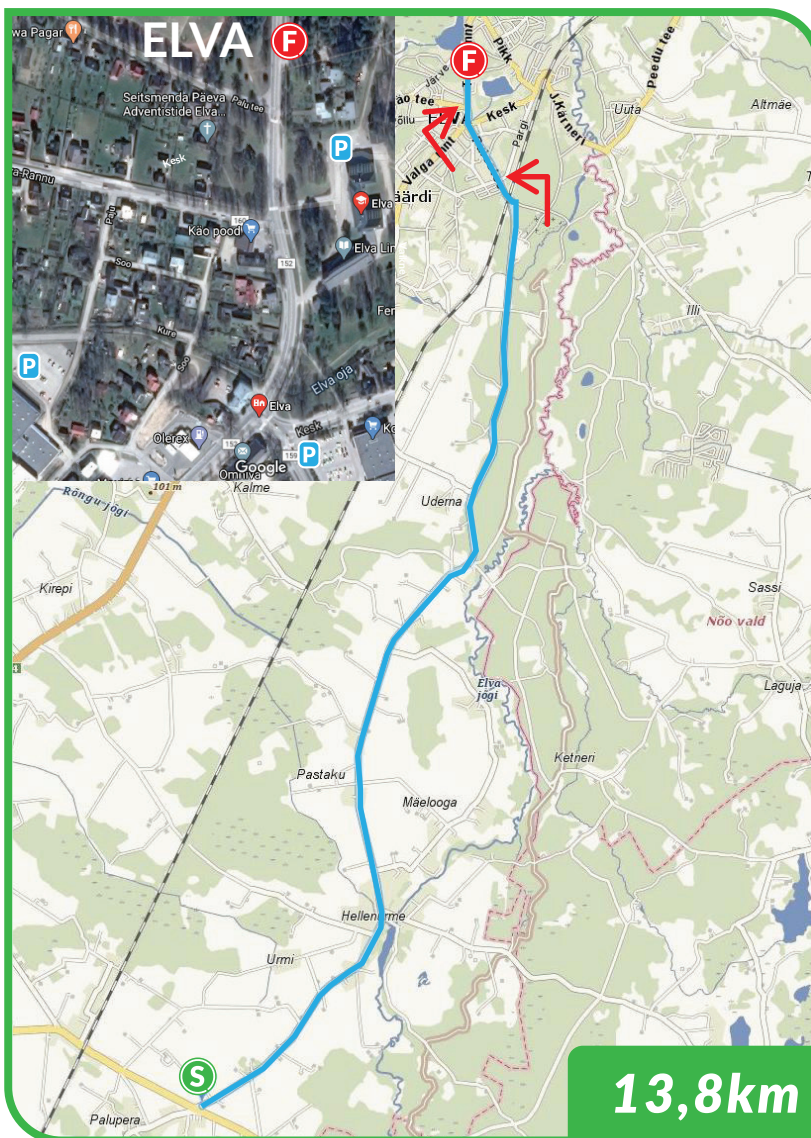

JOOKSJA 7

2

S 7 Palupera-Elva teerist - Elva staadion **F**

Elva staadion

- 1. 12,3km - keera vasakule
- 2. 13,3km - keera paremale

Palupera-Elva teerist

☎ MEEDIK - **58846168** /// PEAKORRALDAJA - **5012872**