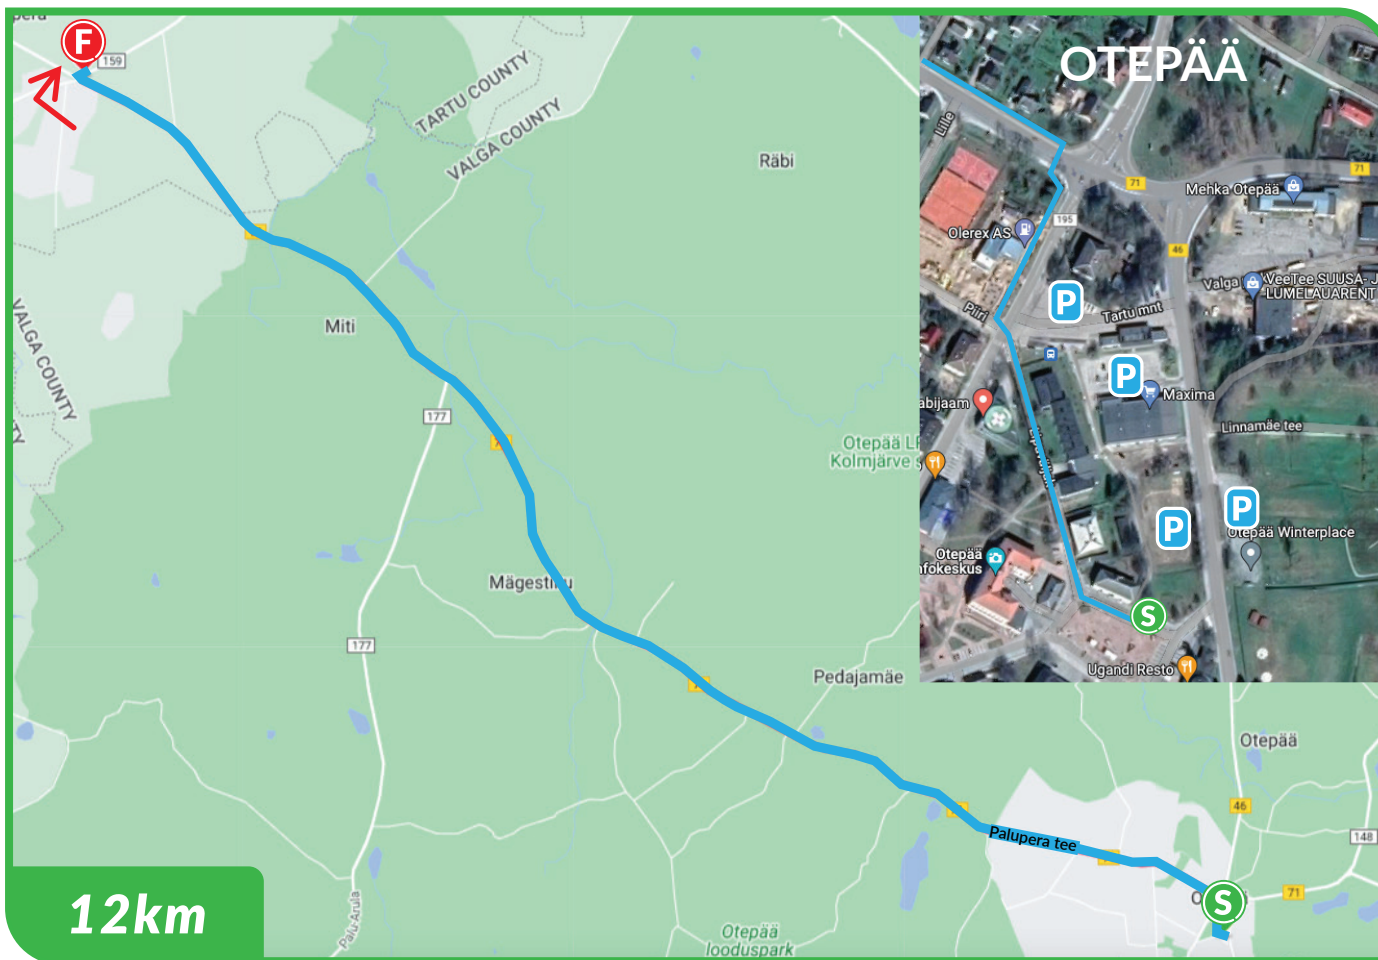

JOOKSJA 6

2

S 6 Otepää Lipuväljak - Palupera-Elva teerist **F**

Palupera-Elva teerist

1. Jätka lipuväljaku ületamist
2. 90 m - hoiu paremale, Lipuväljaku tn
3. 170 m - keera paremale, Olerexi ette valgusfooriga ristmiku suunas
4. 360 m - keera vasakule, Rõngu-Otepää teele
5. 11,9 km - keera paremale, Elva poole

Otepää Lipuväljak

MEEDIK - 58846168 /// PEAKORRALDAJA - 5012872