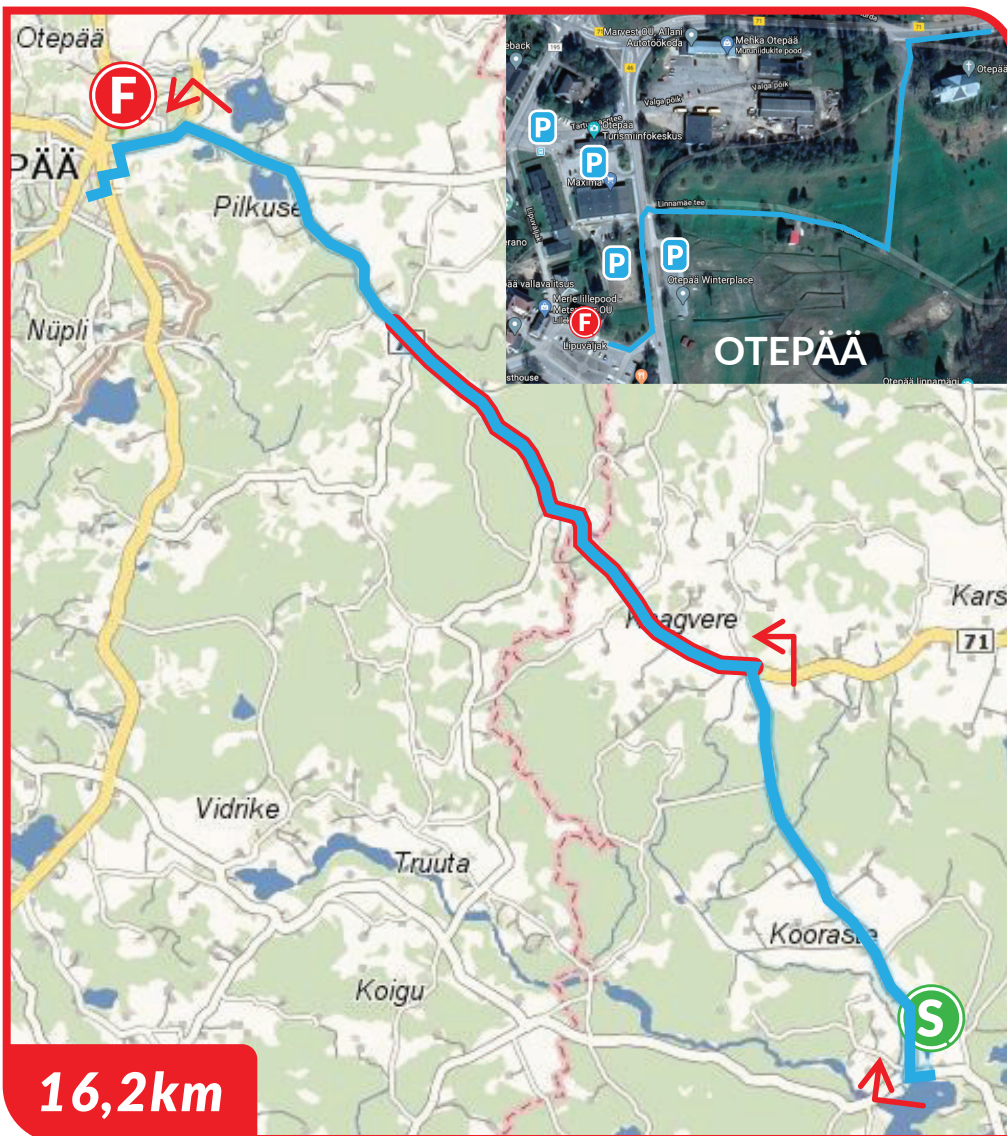

JOOKSJA 5

1

5 Kooraste Suurjärve parkla - Otepää Lipuväljak

TIPUST
2023
16.-18.6
TRIOOL

16,2km

MEEDIK - 58846168 /// PEAKORRALDAJA - 5012872

Otepää Lipuväljak

1. 300m - keera paremale
2. 5,4km - keera vasakule
3. 14,7 km - keera vasakule
4. 15,6 km - keera vasakule Kiriku ette
5. 15,8 km. - keera paremale
6. 16,05 km. - keera vasakule
7. 16,15 km - keera paremale

5,4km - 11,2km

saateautode peatumine/parkimine ei ole lubatud
Alates 15,6 km saateautode liikumine jätkub põhimaanteel

Kooraste Suurjärve parkla

Tartu Ülikooli Spordihoone

Mine puhka >