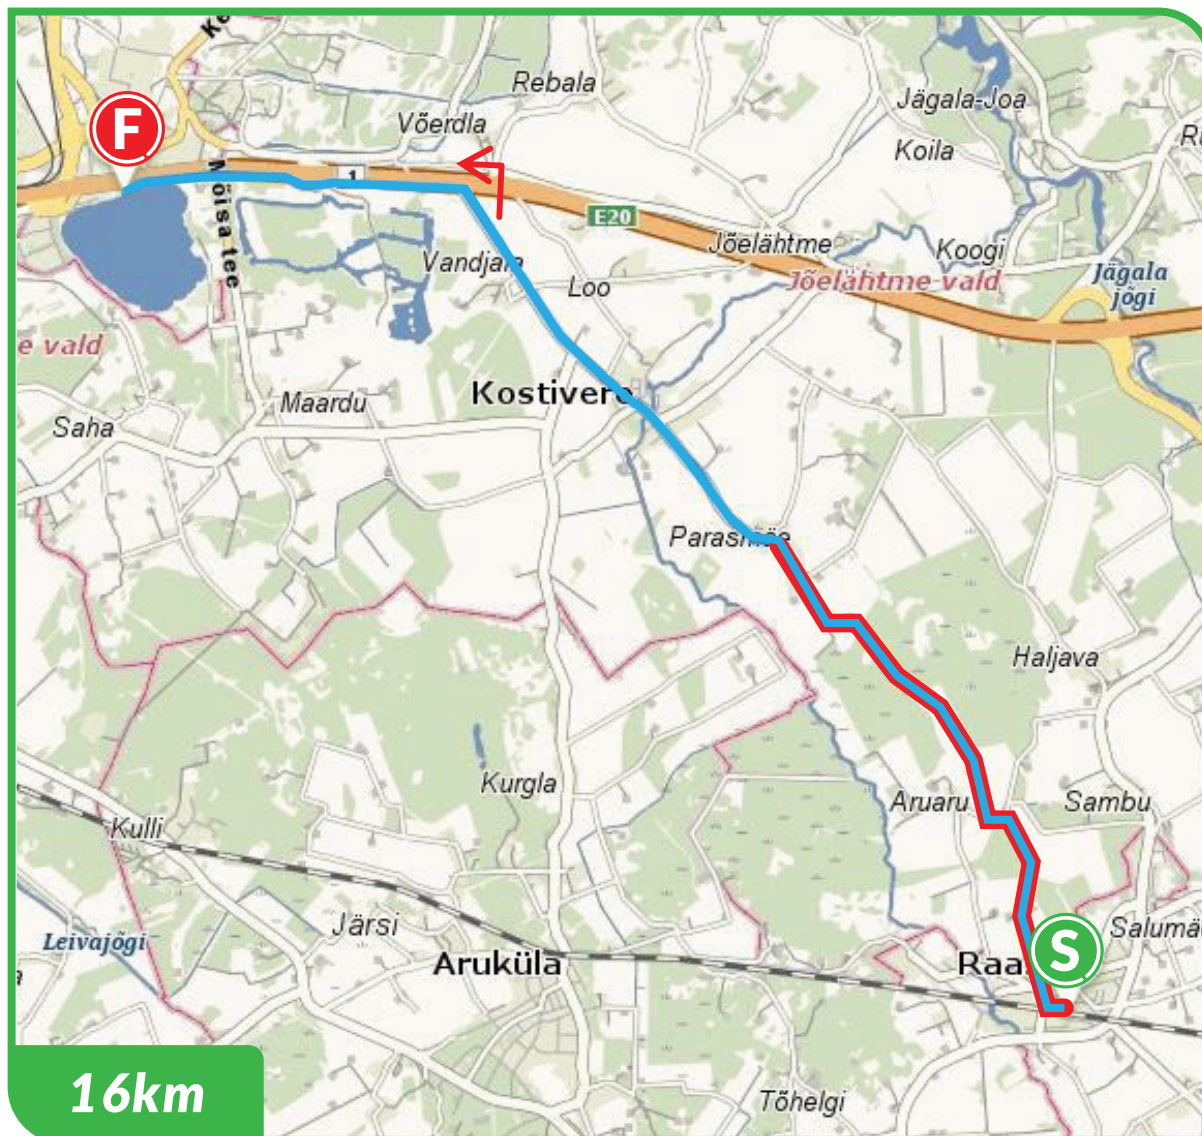

 JOOKSJA 9  2

 29 Raasiku Raudteejaam - Maardu järv 

Triipust
2023
16.-18.6
run

16km

Maardu järv

1. 12,2km - keera vasakule

Start - 6,1 km Parasmäeni
saateautode peatumine/parkimine ei ole lubatud

Raasiku raudteejaam