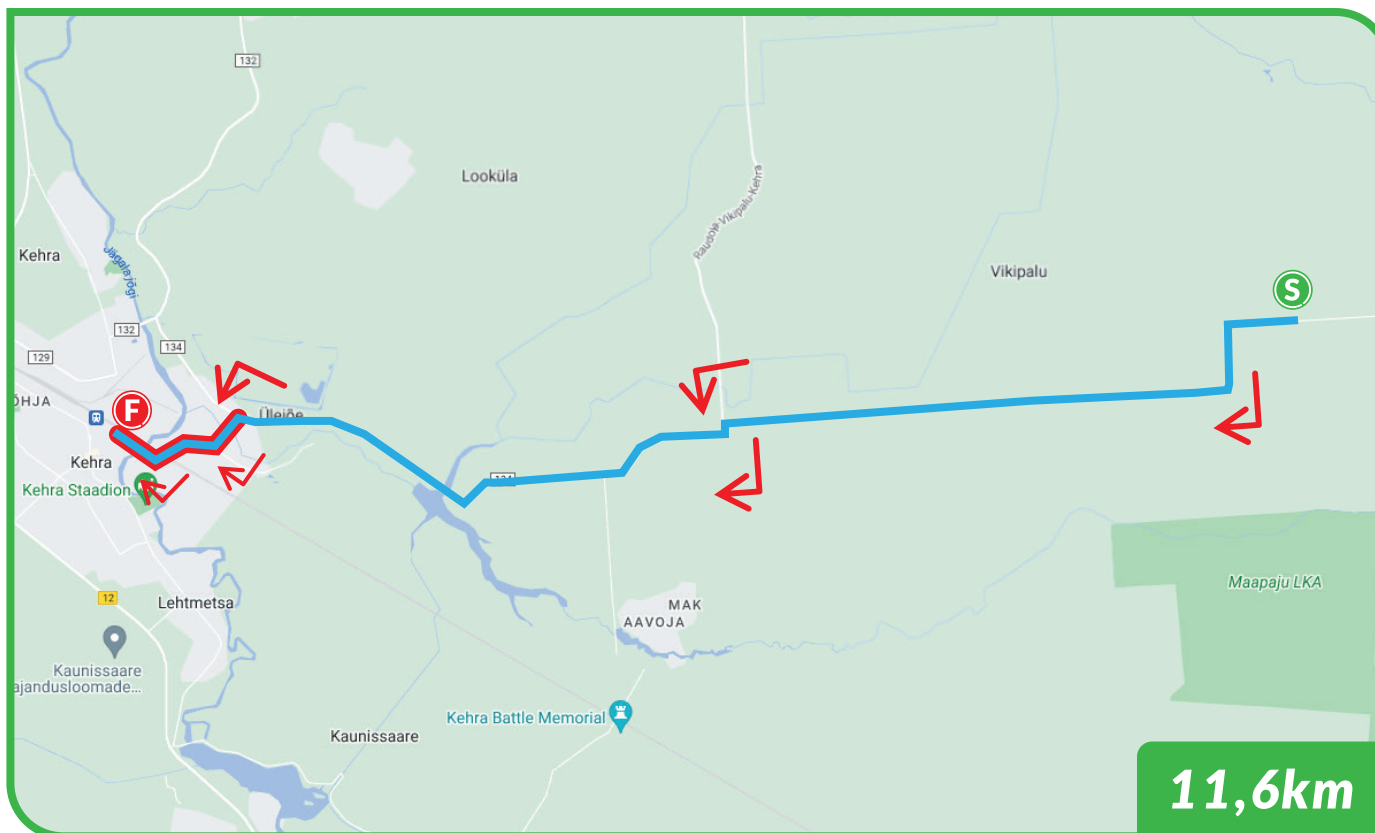

 JOOKSJA 7  2

 27 Vikipalu - Kehra raudteejaam 

**TIP**ust  
2023  
16.-18.6  
**TRIO**

Kehra raudteejaam

1. 1 km - pööra paremale
2. 5,3 km - keera vasakule
3. 5,4 km - keera paremale
4. 10 km - keera vasakule Ülejõe teele
5. 10,35 km - paremale, jätka Ülejõe teel
6. 10,85 km - paremale, Silla tänavale, üle jalakäijate silla