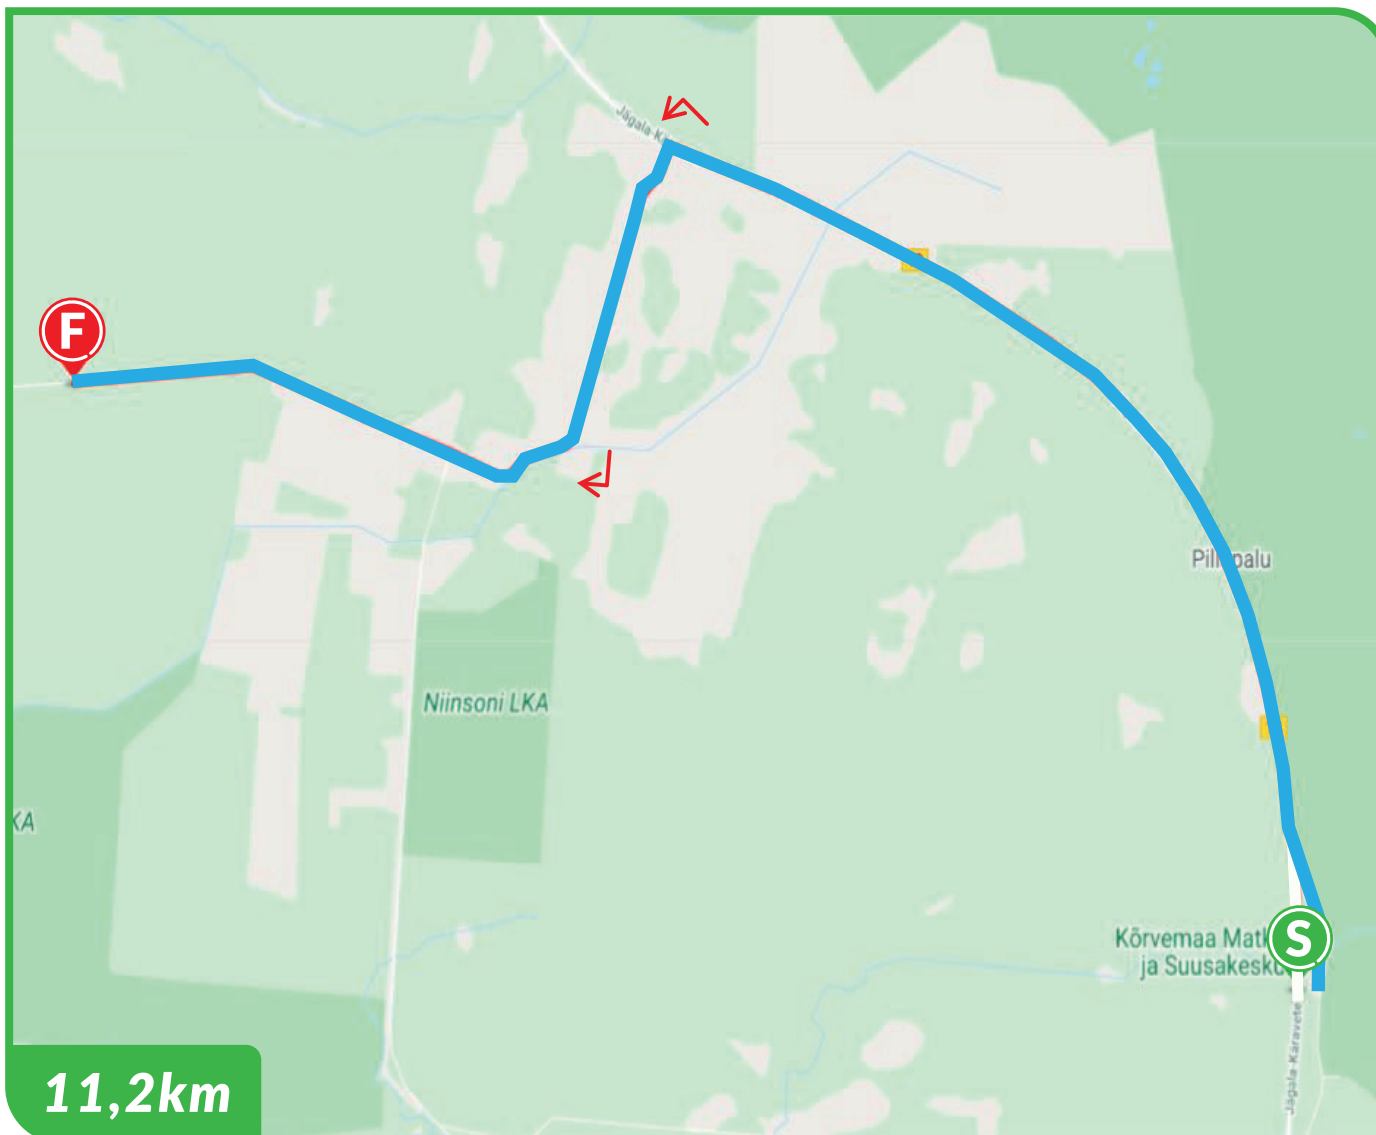

 JOOKSJA 6  2

 26 Sportland Kõrvemaa Matka- ja Suusakeskus - Vikipalu 

**TIPUST**  
2023  
16.-18.6  
**run**  
**TOOL**

Vikipalu

1. 750m - vasak-parem jätka  
Jägala-Käravate peateel
2. 6,2 km - keera vasakule
3. 7,9km - keera paremale
4. 8,7km - jätka otse