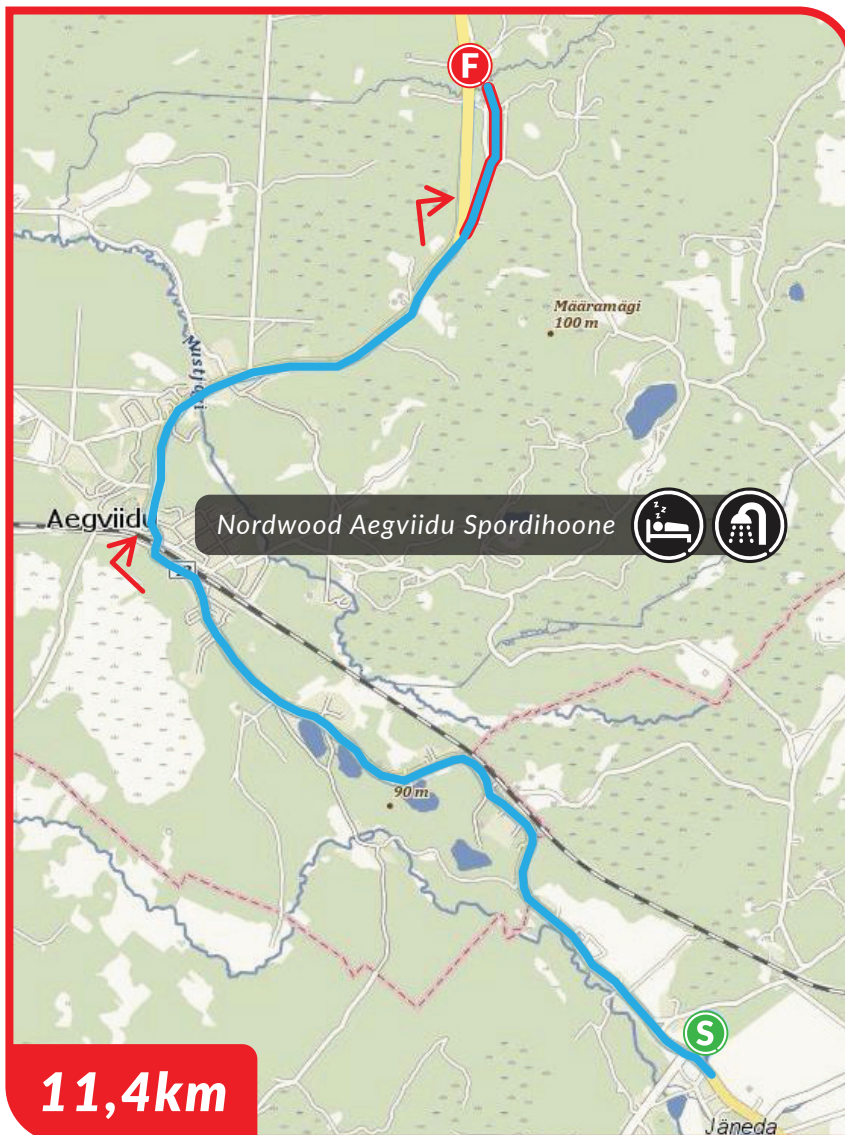

JOOKSJA 5

1

25

Jäneda - Sportland Kõrvemaa Matka- ja Suusakeskus

2023  
16.-18.6  
TIPUST  
nn

11,4km

Sportland Kõrvemaa Matka- ja Suusakeskus

1. 6,5 km – keera paremale üle raudtee, jätka peatee kõrval kõnniteel
2. 10,1 km – keera paremale
3. 10,2 km – keera vasakule kruusa teele
4. 10,7 km – keera paremale
5. 10,8 km – keera vasakule “suusarajale”

saateautode peatumine/parkimine ei ole lubatud

Jäneda

Nordwood Aegviidu Spordihoone

Mine puhka >

MEEDIK - 58846168 /// PEAKORRALDAJA - 5012872