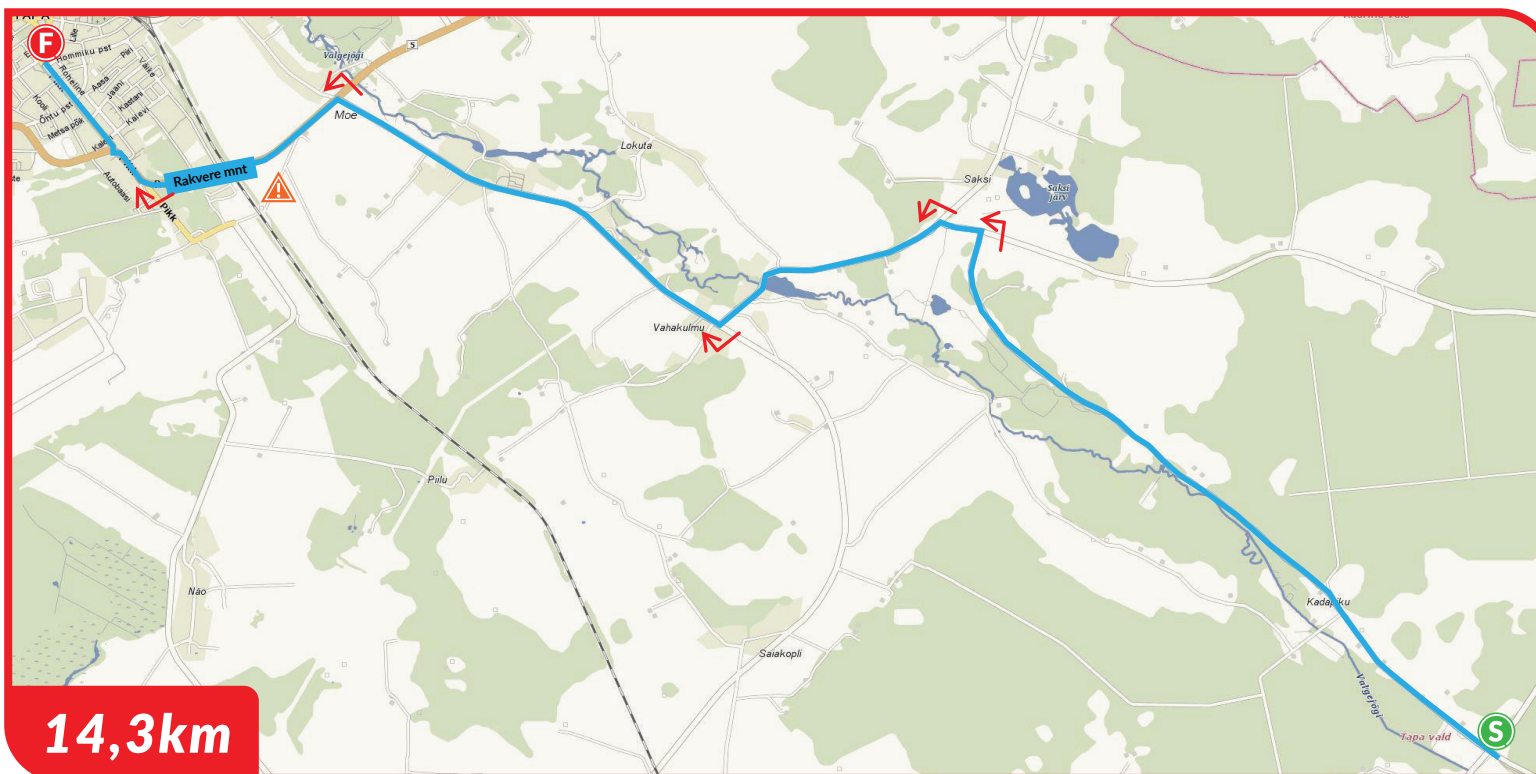

 **JOOKSJA 2**  **1**

 **22** Järvajõe org - Tapa 

TRUST
2023
16.-18.6
TRUST

Tapa, parkla

1. 5,9km - keera vasakule
2. 6,2km - keera vasakule
3. 8,1km - keera paremale
4. 11,5km - keera vasakule
5. 13,1km - jätkka mööda peateed

12,4 km
raudteeületuskoht

Järvajõe org

 **MEEDIK - 58846168** /// **PEAKORRALDAJA - 5012872**