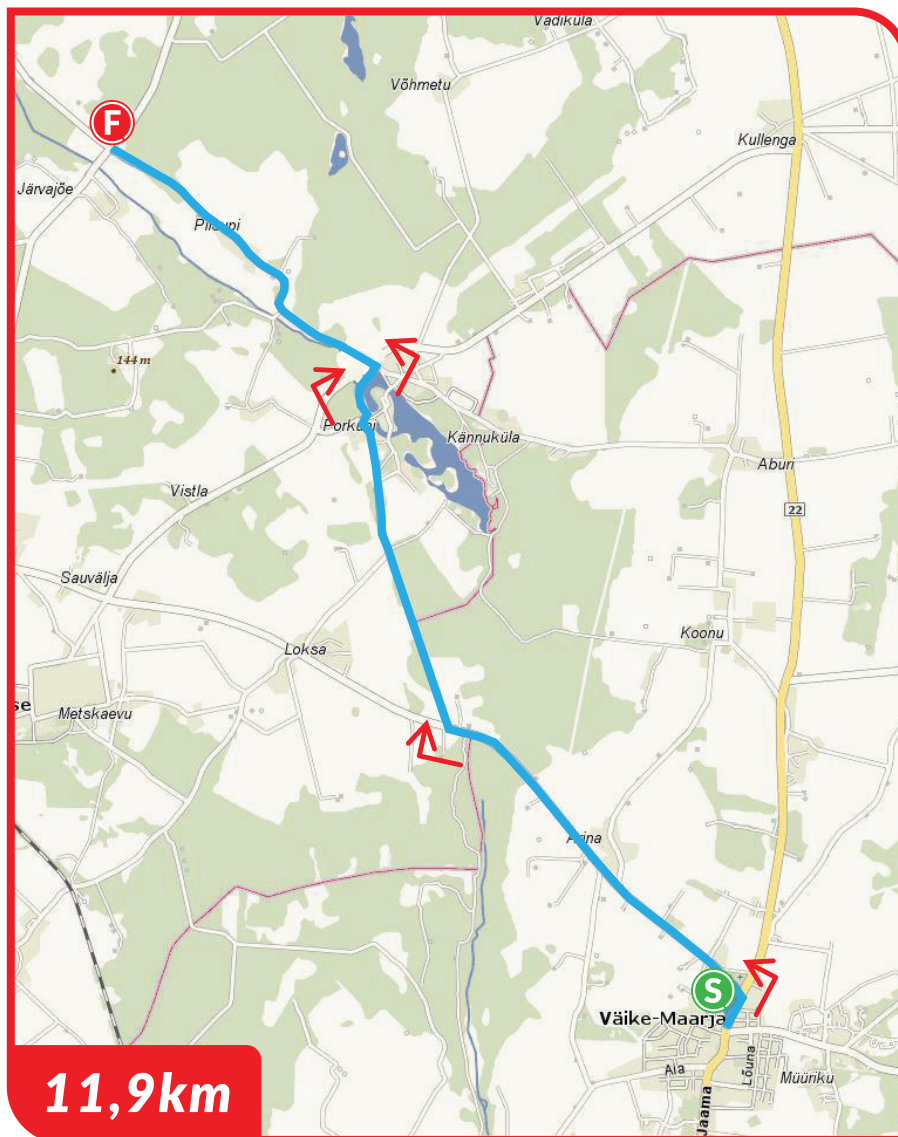

JOOKSJA 1

1

21 Väike-Maarja - Järvajõe org

TIPust
2023
16.-18.6
ni **OL**

11,9km

Järvajõe org

1. 300m - keera vasakule
2. 4,3km - keera paremale
3. 7,6km - keera paremale
4. 8,3km - keera vasakule

Väike-Maarja, Lurichi monument