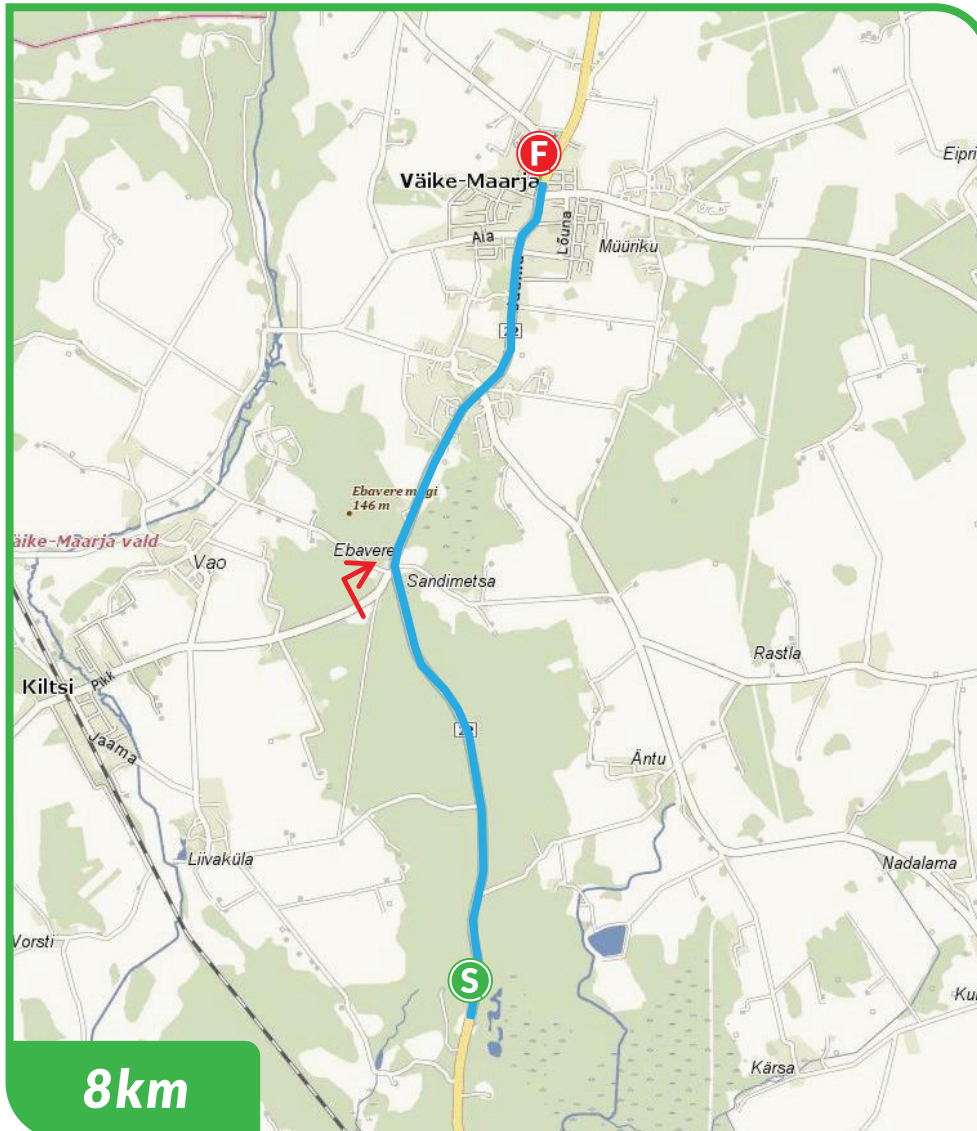

JOOKSJA 10

2

20

Äntu järved - Väike-Maarja

JOOKSUVEST SELGA JA LAMBID KÜLGE!

8km

MEEDIK - 58846168 /// PEAKORRALDAJA - 5012872

TIPUST  
2023  
16.-18.6  
nii POL

Väike-Maarja, Lurichi monument

1. 4,3km - hoia paremale

Äntu järved

Nordwood Aegviidu Spordihooned

Mine puhka >