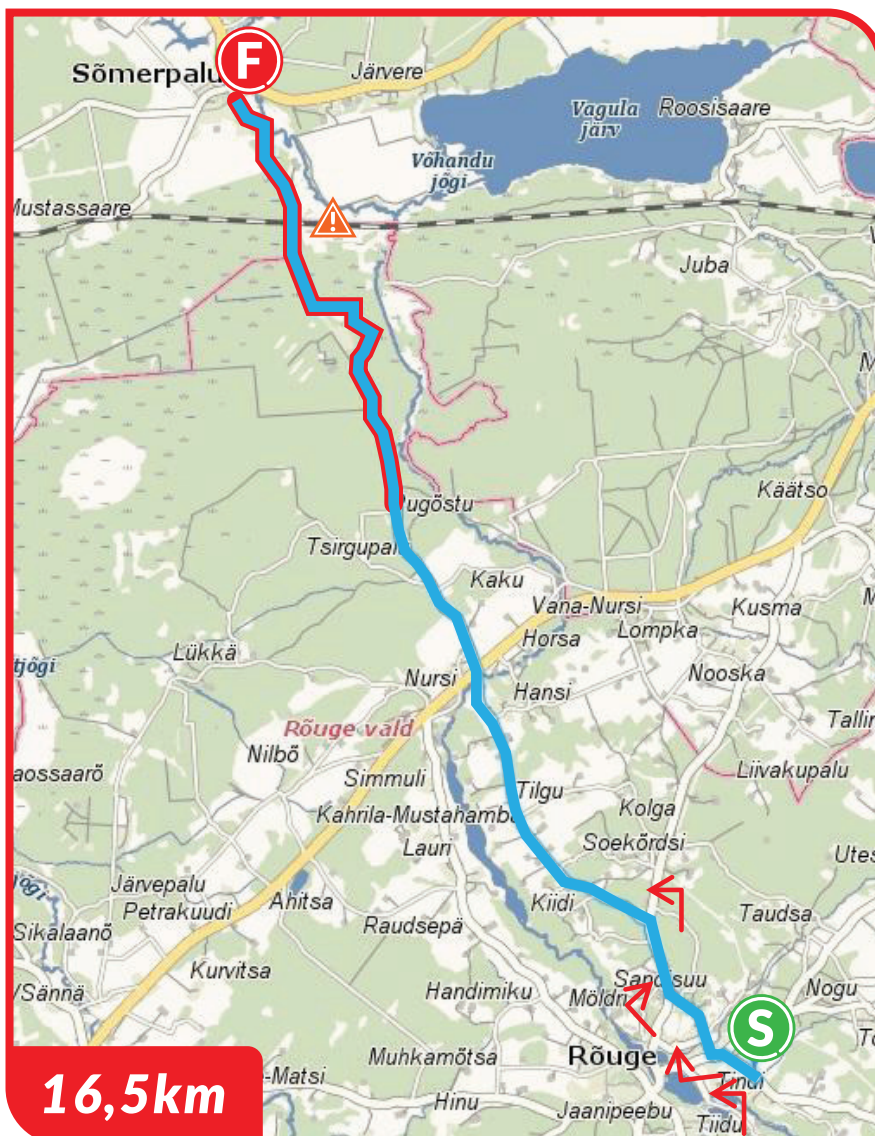

JOOKSJA 2

1

2 Rõuge Ööbikuoru parkla - Sõmerpalu küün

Triathlon
2023
16.-18.6
nr

16,5km

Sõmerpalu küün

1. 570m - keera vasakule
2. 740m - keera paremale
3. 1,8km - keera paremale
4. 2,8km - keera vasakule

14,6 km
raudteeületuskoht

Alates 11,8km

saateautode peatumine/parkimine ei ole lubatud

Rõuge Ööbikuoru parkla

MEEDIK - 58846168 /// PEAKORRALDAJA - 5012872