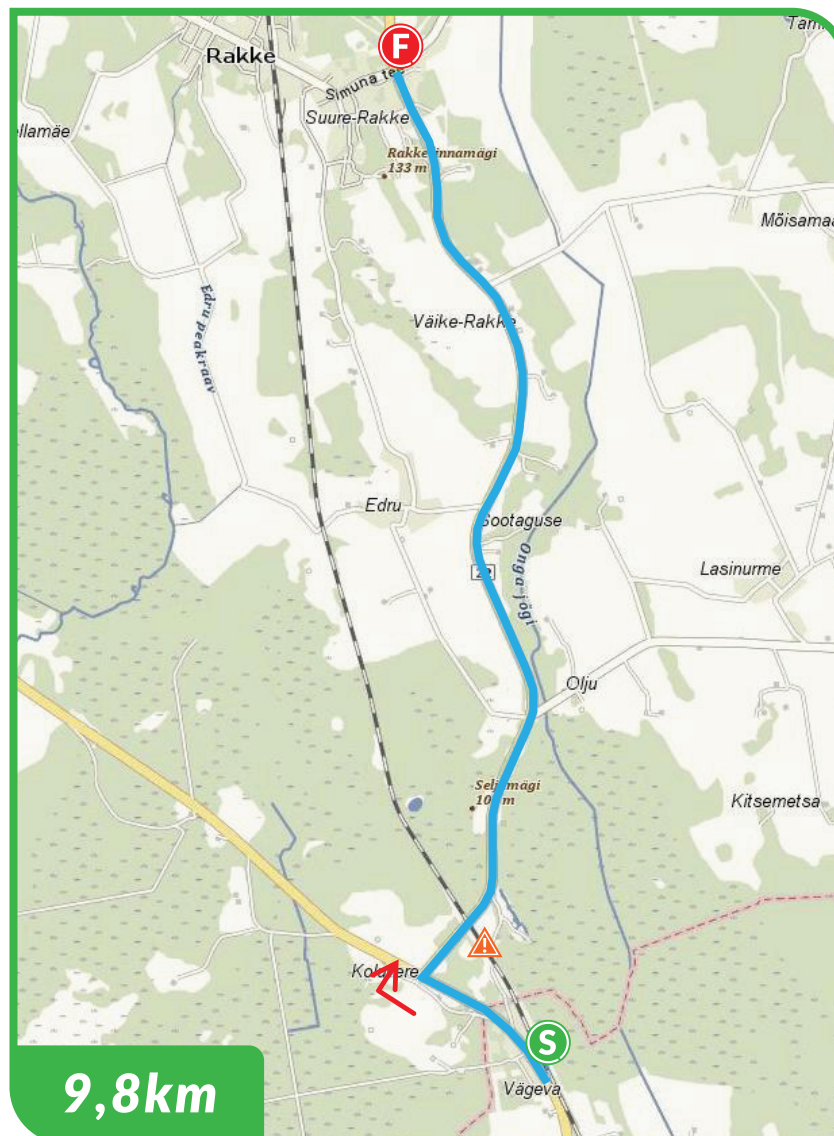

 JOOKSJA 8

 2

 18 Vägeva - Rakke teerist bussipeatus 

TIPUST
2023
16.-18.6
nn

JOOKSUVEST SELGA JA LAMBID KÜLGE!

9,8km

Rakke teerist bussipeatus

1. 1,3km - keera paremale

2,2 km
raudteeületuskoht

Vägeva, parkla

 MEEDIK - 58846168 /// PEAKORRALDAJA - 5012872