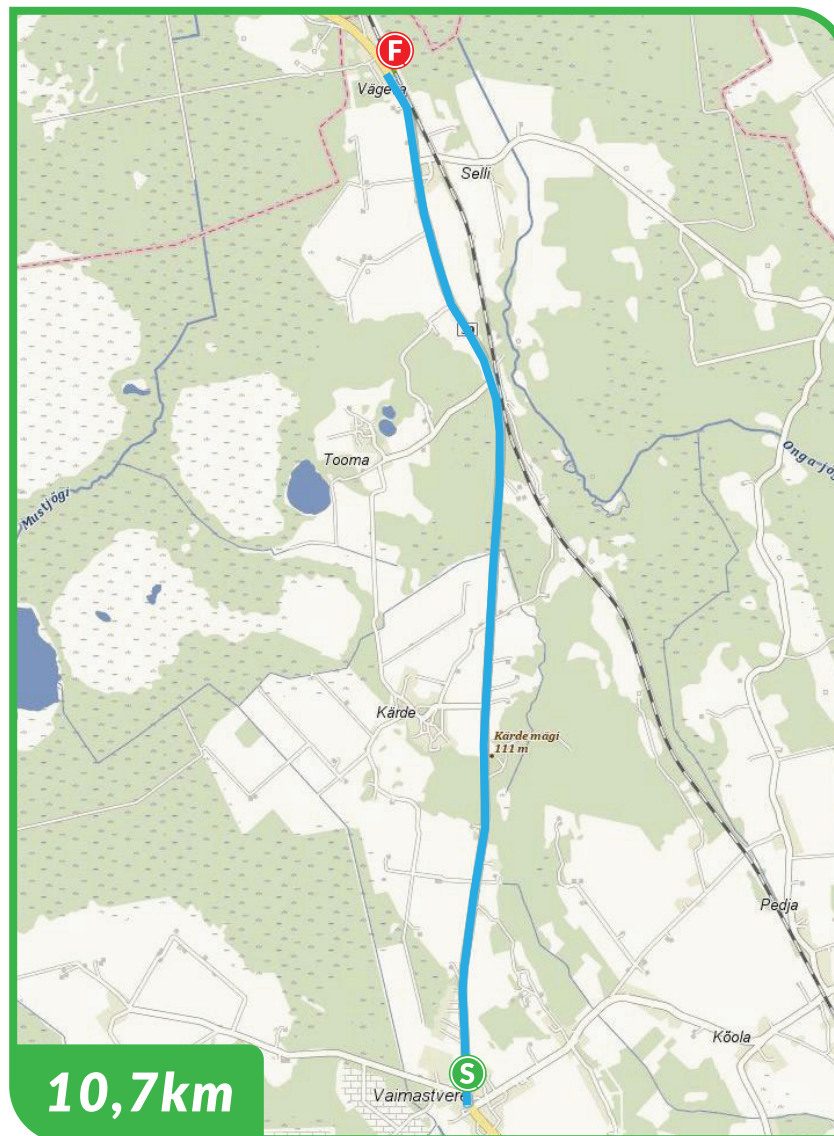

 JOOKSJA 7

 2

 17 Vaimastvere - Vägeva 

JOOKSUVEST SELGA JA LAMBID KÜLGE!

10,7km

TIPUST
2023
16.-18.6
ni

Vägeva, parkla

Vaimastvere, A&O parkla