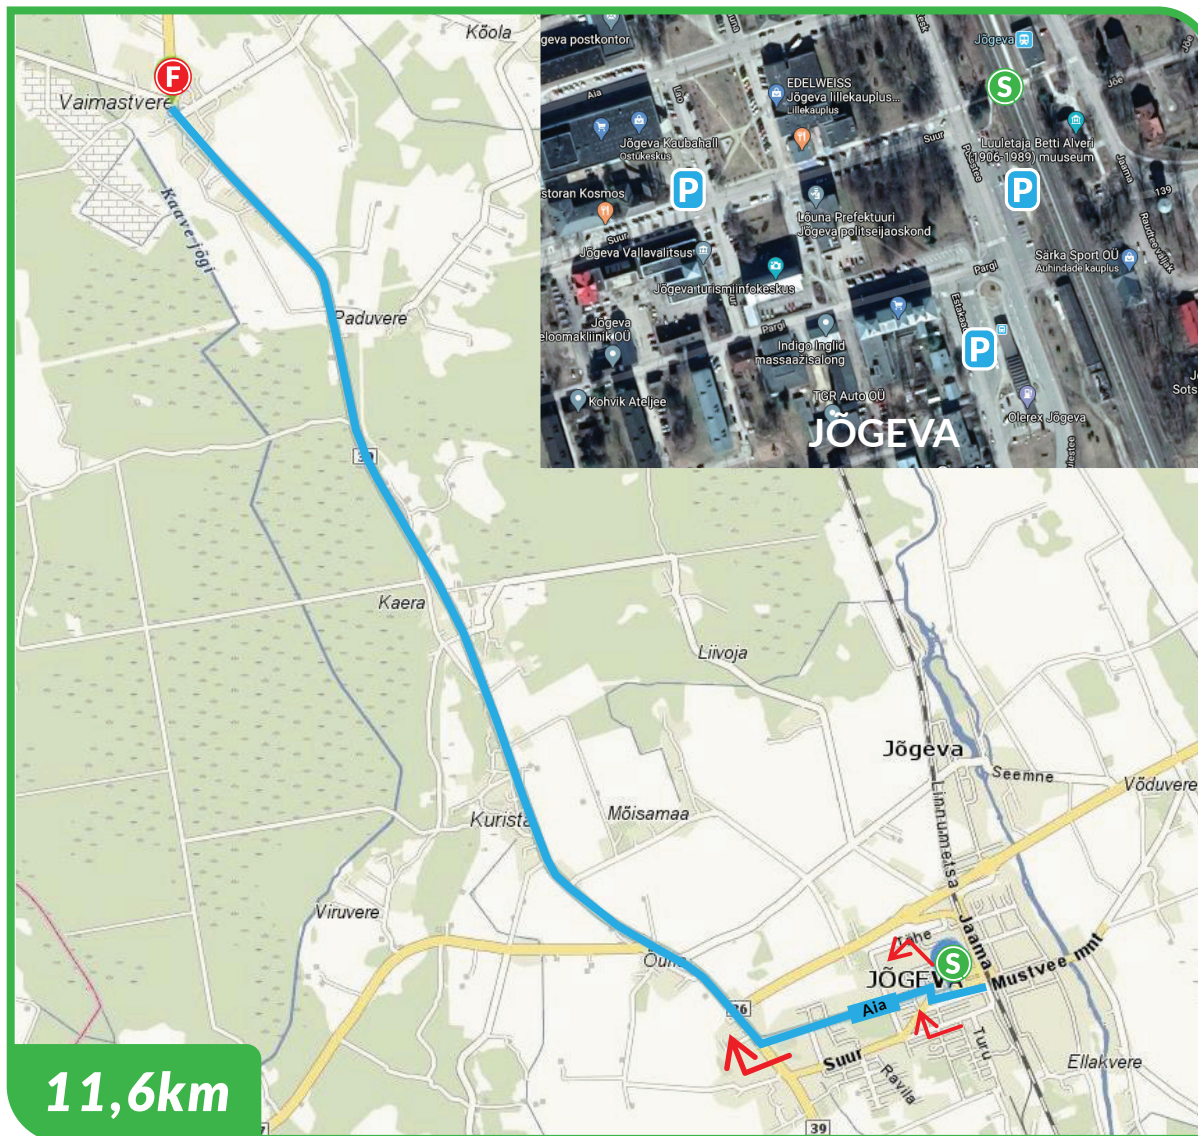

JOOKSJA 6

2

16

Jõgeva - Vaimastvere

Triust
2023
16.-18.6
nn!

JOOKSUVEST SELGA JA LAMBID KÜLGE!

11,6km

Vaimastvere, A&O parkla

1. 130m - keera paremale Ristiku tn
2. 210m - keera vasakule Aia tn
3. 1,7km - keera paremale

Jõgeva

MEEDIK - 58846168 /// PEAKORRALDAJA - 5012872