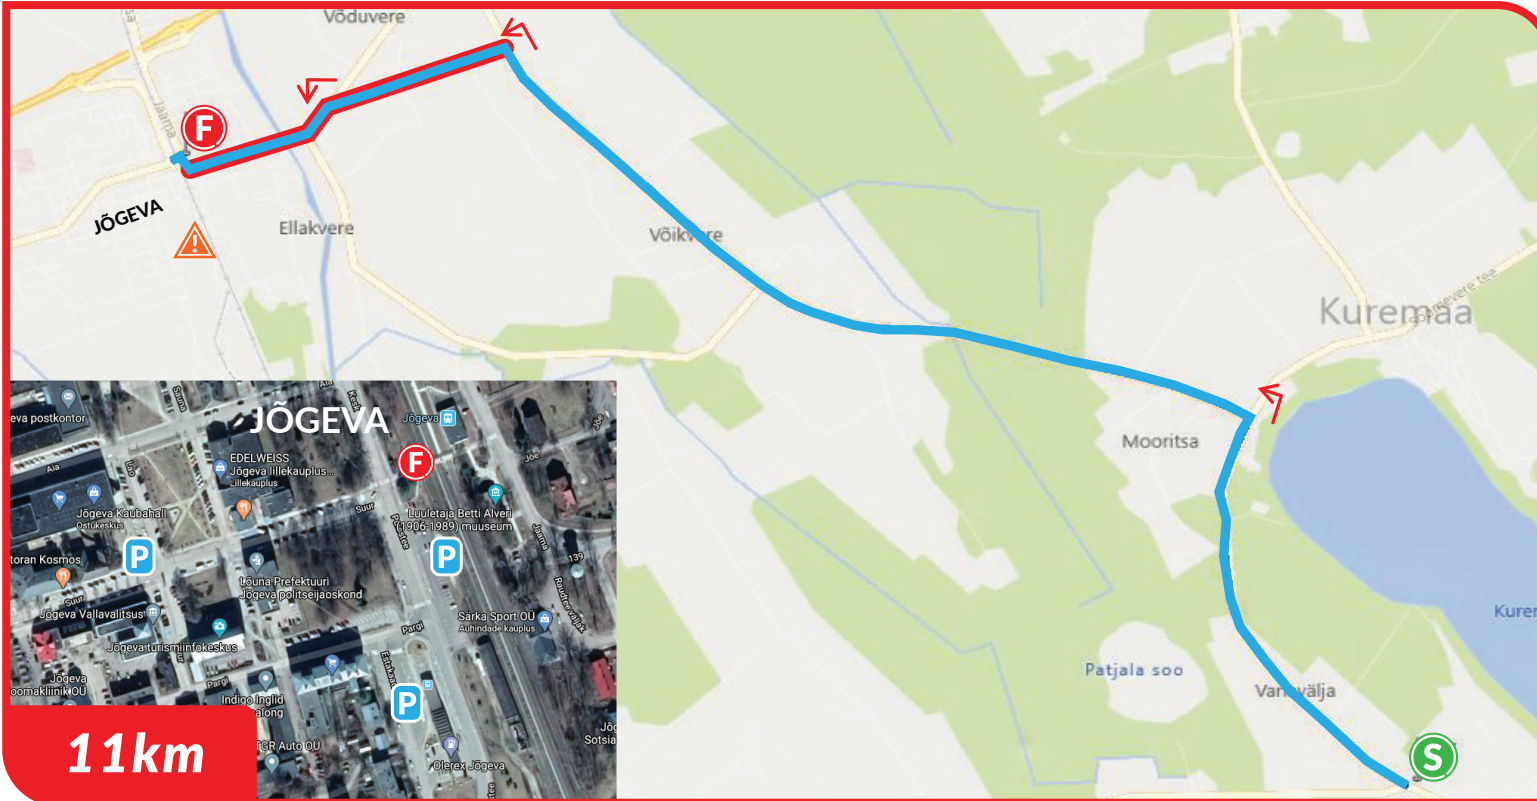

JOOKSJA 5

1

15 Änkküla - Jõgeva

**Triipust**  
2023  
16.-18.6  
**run!**

JOOKSUVEST SELGA JA LAMBID KÜLGE!

11km

Jõgeva

1. 3 km - keera vasakule
2. 8,6km - keera vasakule
3. 9,8km - keera vasakule
4. 10,9km - keera paremale

saateautode peatumine/parkimine ei ole lubatud

11km

raudteeületuskoht,  
autoga üle ei pääse!

Änkküla

Tamsalu Spordikompleks

Mine puhka >

⊕ MEEDIK - **58846168** /// PEAKORRALDAJA - **5012872**