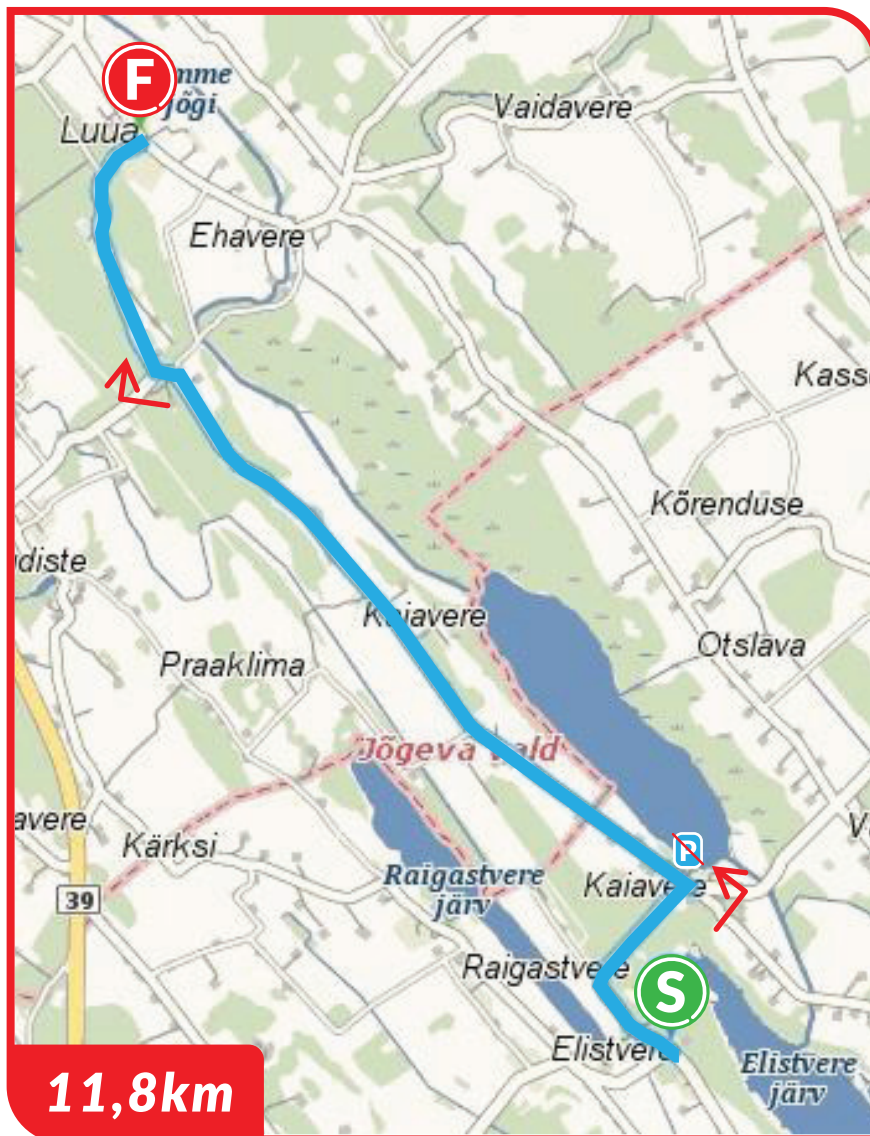

JOOKSJA 3

1

13 Elistvere loodusõppekeskus - Luua

**TRUST**  
2023  
16.-18.6  
**TOOL**

JOOKSUVEST SELGA JA LAMBID KÜLGE!

11,8km

Luua, poe parkla

- 1. 2,2km - keera vasakule
- 2. 9,3km - keera paremale

**2,2km - Vudila parkla on eramaa ja keelatud siseneda**

Elistvere loodusõppeskeskus

MEEDIK - 58846168 /// PEAKORRALDAJA - 5012872