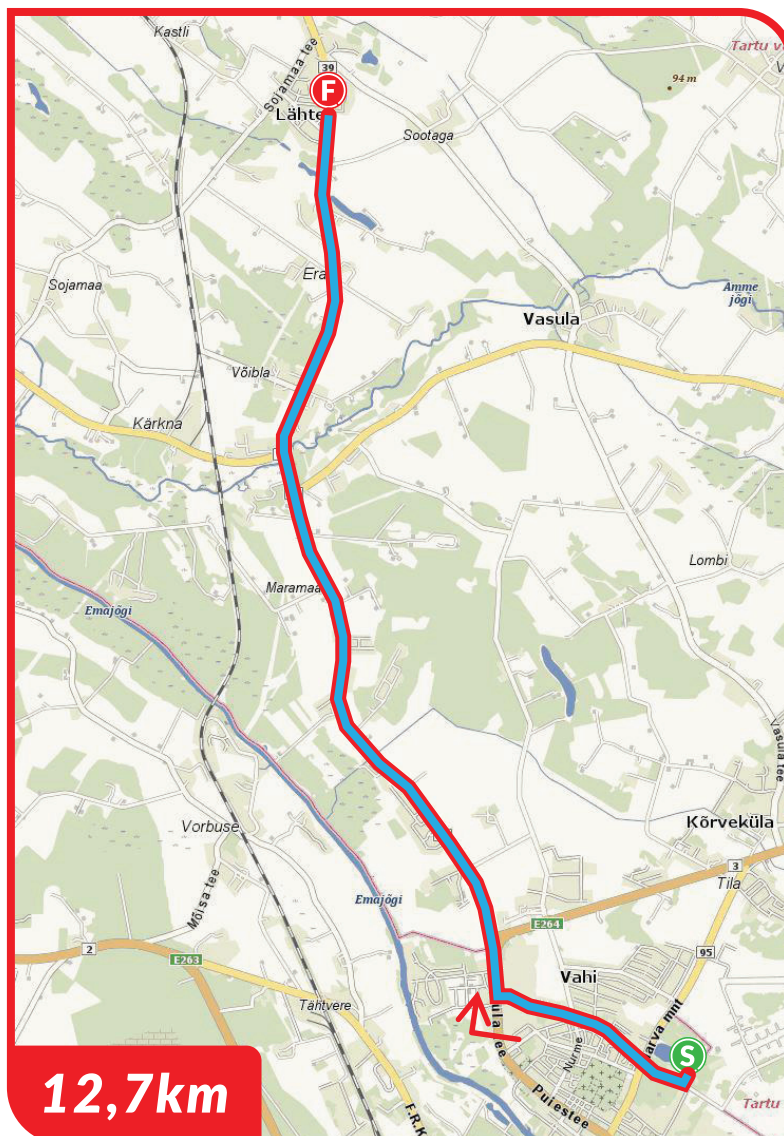

JOOKSJA 1

1

11 Tartu / Muuseumi tee - Lähte, A&O kauplus

2023  
16.-18.6  
TIPUST  
TOOL

JOOKSUVEST SELGA JA LAMBID KÜLGE!

12,7km

Lähte, A&O kaupluse parkla

1. 2,1km - keera paremale

Terve etapi ulatuses

saateautode peatumine/parkimine ei ole lubatud

Vajadusel teha vasakpöörde vasakule suunduvatele teedele,  
parkida ristmikust turvalisele kaugusele tee äärde

Tartu / Muuseumi tee

☎ MEEDIK - 58846168 /// PEAKORRALDAJA - 5012872