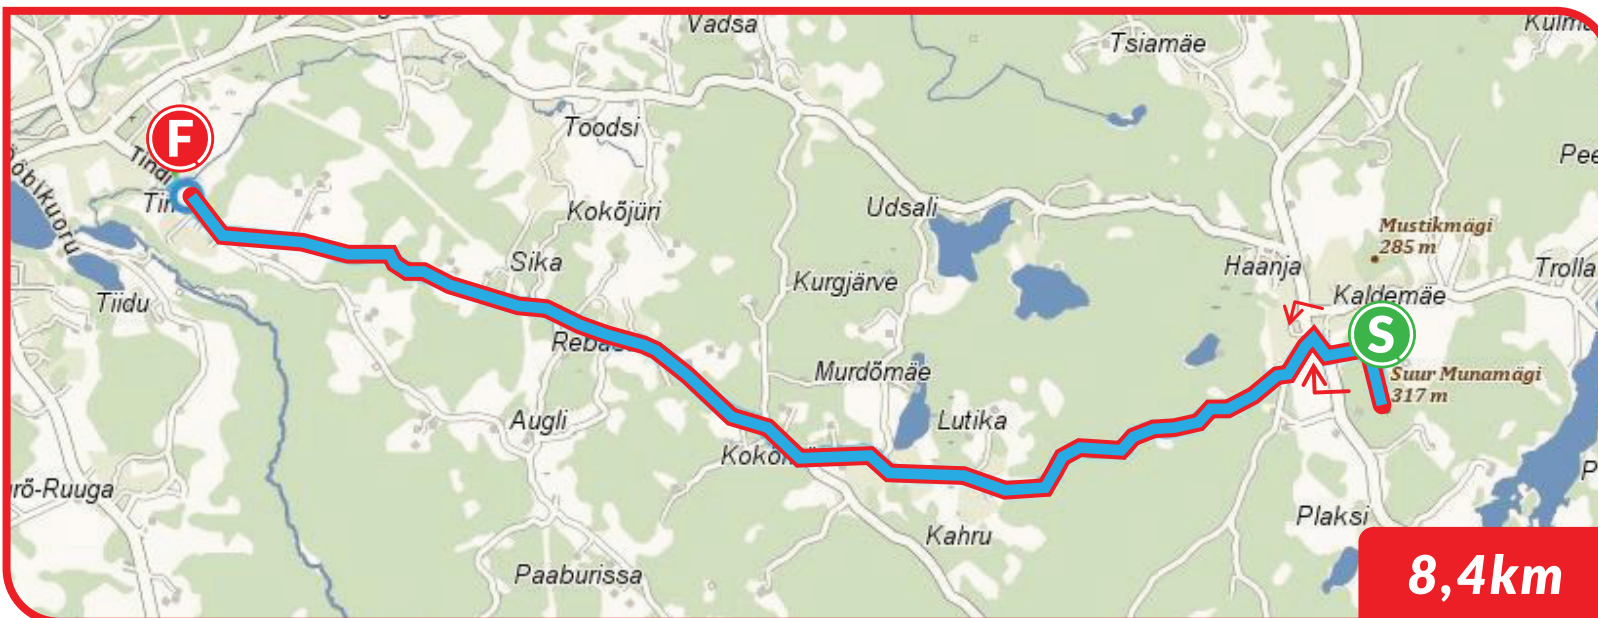

 JOOKSJA 1  1

Tripost
2023
16.-18.6
run

 1 Suur-Munamägi – Rõuge Ööbikuoru 

Rõuge Ööbikuoru

1. 600m – keera paremale
2. 750m – keera vasakule

Terve etapi ulatuses

saateautode peatumine/parkimine ei ole lubatud